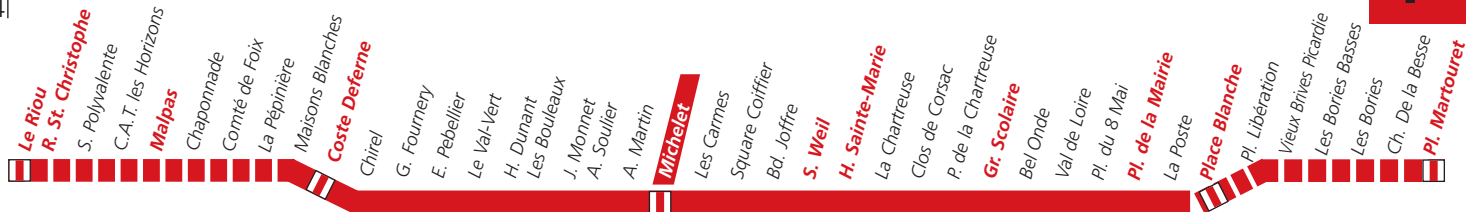

Malpas - Chirel - Michelet - Brives 1

24

1

Le Riou	Route de St-Christophe	Malpas S. polyvalente	Coste Deferne	Le Val-Vert	Arrivée Michelet	Départ Michelet	Hôpital Ste-Marie	Groupe Scolaire	Place de la Mairie	Place Blanche	Place Martouret
						6h55	7h00	7h03	7h06		7h10
7h05	7h10	7h15	7h21	7h23	7h33	7h40	7h46	7h49	7h52		7h56
7h53	7h58	8h10	8h16	8h18	8h30	8h42	8h48	8h51	8h54	8h57	
			8h55	8h57	9h07	9h10	9h16	9h19	9h22	9h25	
			9h26	9h28	9h35	9h36	9h42	9h45	9h48	9h51	
			10h00	10h02	10h10*	10h25	10h31	10h34	10h37	10h40	
			10h26	10h28	10h36*	10h55	11h01	11h04	11h07	11h10	
						11h35	11h41	11h44	11h47	11h50	
11h18	11h23	11h50	11h56	11h58	12h08	12h15	12h21	12h24	12h27		12h31