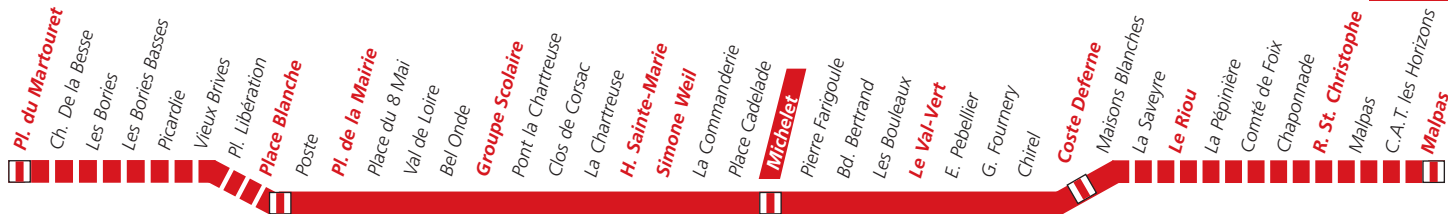

Brives 1 - Michelet - Chirel - Malpas

22

1

Place du Martouret	Place Blanche	Place de la Mairie	Groupe Scolaire	Hôpital Ste-Marie	Arrivée Michelet	Départ Michelet	Le Val-Vert	Coste Deferne	Le Riu	Route de St-Christophe	Malpas S. polyvalente
7 h 15		7 h 19	7 h 22	7 h 25	7 h 35	7 h 40	7 h 46	7 h 48	7 h 53	7 h 58	8 h 00
7 h 45		7 h 49	7 h 52	7 h 55	8 h 05						
8 h 10		8 h 14	8 h 17	8 h 20	8 h 30	8 h 42	8 h 48	8 h 52			
	9 h 00	9 h 02	9 h 04	9 h 07	9 h 14	9 h 18	9 h 24	9 h 26			
	9 h 30	9 h 32	9 h 34	9 h 37	9 h 47	9 h 50	9 h 56	10 h 00			
	9 h 56	9 h 58	10 h 00	10 h 03	10 h 13	10 h 16	10 h 22	10 h 26			
	10 h 45	10 h 47	10 h 49	10 h 52	11 h 02	11 h 05	11 h 11	11 h 13	11 h 18	11 h 23	11 h 25
	11 h 15	11 h 17	11 h 19	11 h 22	11 h 32						
	11 h 55	11 h 57		12 h 02	12 h 12	12 h 15	12 h 21	12 h 23	12 h 28	12 h 33	12 h 36

Place du Martouret	Place Blanche	Place de la Mairie	Groupe Scolaire	Hôpital Ste-Marie	Arrivée Michelet	Départ Michelet	Le Val-Vert	Coste Deferne	Le Riou	Route de St-Christophe	Malpas S. polyvalente
12 h 38		12 h 41	12 h 44	12 h 47	12 h 54						
13 h 16		13 h 19	13 h 21	13 h 25	13 h 35	13 h 40	13 h 46	13 h 50	13 h 55	14 h 00	14 h 02
	13 h 58	14 h 00	14 h 02	14 h 05	14 h 15						
		14 h 06	14 h 08	14 h 11	14 h 23	14 h 25	14 h 31	14 h 35			
						14 h 50	14 h 56	15 h 00			
	14 h 45	14 h 47	14 h 49	14 h 53	15 h 03	15 h 05	15 h 11	15 h 15			
	15 h 15	15 h 17	15 h 19	15 h 22	15 h 32	15 h 35	15 h 41	15 h 45			
	15 h 55	15 h 57	15 h 59	16 h 02	16 h 12	16 h 15	16 h 21	16 h 25	16 h 30	16 h 35	16 h 37
	16 h 45	16 h 47	16 h 49	17 h 00	17 h 10	17 h 15	17 h 21	17 h 25	17 h 30	17 h 35	17 h 37
	16 h 55	16 h 57	16 h 59	17 h 02	17 h 12						
17 h 45		17 h 48	17 h 50	18 h 00	18 h 10	18 h 20	18 h 26	18 h 30	18 h 35	18 h 40	18 h 42
18 h 45		18 h 48	18 h 49	18 h 52	19 h 02						